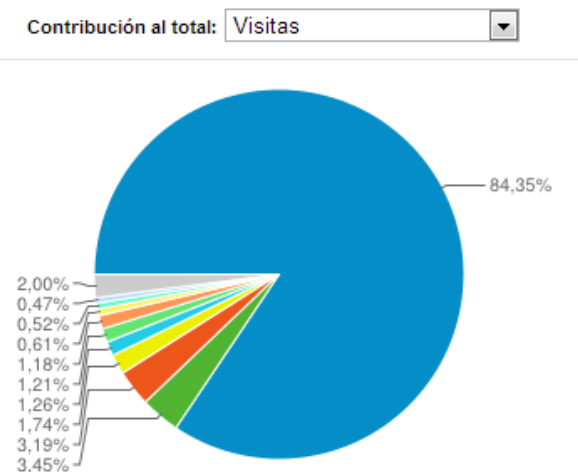

Visitantes exclusivos: Es el total de personas, que durante un periodo de tiempo determinado, han visitado el sitio (visitantes nuevos)

Páginas vistas: Despliegue de un documento html en una ventana de navegador como resultado de la interacción de un visitante con el sitio web.

Porcentaje de rebote: porcentaje de visitas en las que el usuario ha abandonado el sitio web desde la página de acceso

Información de visitantes

Datos demográficos – Noviembre 2012

Ubicación: País

País/territorio	Visitas	% Visitas
Colombia	32.923	89,36%
(not set)	1.098	2,98%
United States	776	2,11%
Spain	285	0,77%
Canada	245	0,66%
Mexico	207	0,56%
Venezuela	202	0,55%
Peru	175	0,47%
Argentina	138	0,37%
Chile	101	0,27%

Diez (10) países desde donde los visitantes consultan el portal www.losmejorescolegios.com durante Noviembre de 2012

Información de visitantes

Datos demográficos – Noviembre 2012

Ubicación: Región - Colombia

Diez (10) regiones en Colombia desde donde los visitantes consultan el portal www.losmejorescolegios.com durante Noviembre de 2012

Información de relación social

Redes sociales - Noviembre 2012

Visitas: 36.843