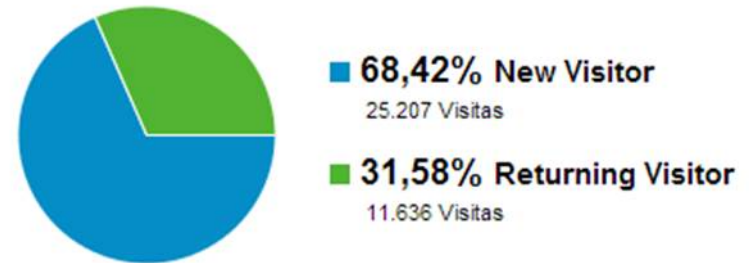

INDICADORES DE TRÁFICO

www.losmejorescolegios.com

Noviembre 2012

Información de visitantes

General - Noviembre 2012

27.918 usuarios han visitado este sitio.

Visitas: Es la sumatoria de visitantes recurrentes y visitantes nuevos.

Visitantes exclusivos: Es el total de personas, que durante un periodo de tiempo determinado, han visitado el sitio (visitantes nuevos)

Páginas vistas: Despliegue de un documento html en una ventana de navegador como resultado de la interacción de un visitante con el sitio web.