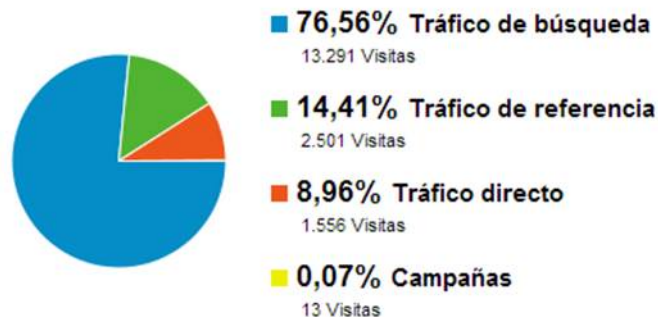

Información de las fuentes de tráfico

Palabras Clave - Mayo 2012

17.361 usuarios han visitado este sitio.

Palabra clave	Visitas	% Visitas
1. (not provided)	2.106	15,85%
2. mejores colegios de bogota	1.035	7,79%
3. los mejores colegios de bogota	798	6,00%
4. colegios bilingues bogota	405	3,05%
5. colegios bogota	301	2,26%
6. mejores colegios de colombia	208	1,56%
7. colegios en bogota	186	1,40%
8. colegios bilingues en bogota	171	1,29%
9. los mejores colegios	160	1,20%
10. los mejores colegios de colombia	142	1,07%

Es la relación de frases que utilizaron los visitantes desde Google y buscadores para llegar a la información requerida, durante Mayo 2012; nuestro objetivo sigue siendo optimización: ser visibles en Google y buscadores para suplir las necesidades de información de los padres de familia