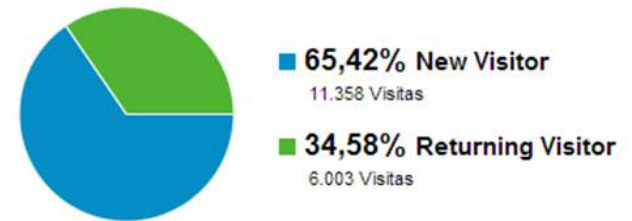

INDICADORES DE TRÁFICO

www.losmejorescolegios.com

Mayo 2012

Información de visitantes

General - Mayo 2012

12.631 usuarios han visitado este sitio.

Visitantes exclusivos: Es el total de personas, que durante un periodo de tiempo determinado, han visitado el sitio

Páginas vistas: Despliegue de un documento html en una ventana de navegador como resultado de la interacción de un visitante con el sitio web.

Porcentaje de rebote: porcentaje de visitas en las que el usuario ha abandonado el sitio web desde la página de acceso