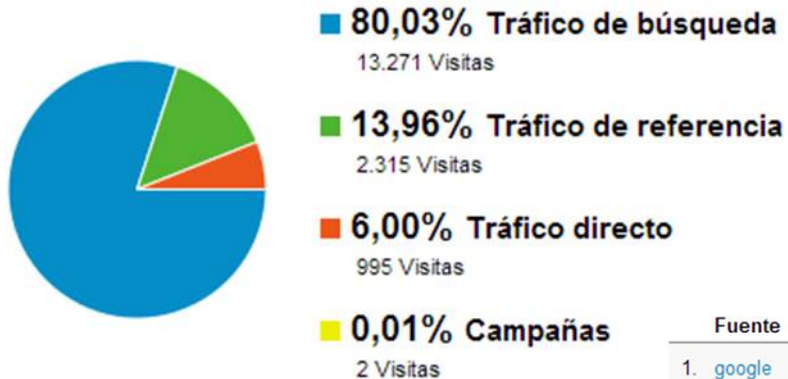

Información de las fuentes de tráfico

Palabras Clave – Junio 2012

16.583 usuarios han visitado este sitio.

Fuente	Visitas	% Visitas
1. google	12.612	95,03%
2. bing	283	2,13%
3. babylon	123	0,93%
4. yahoo	76	0,57%
5. ask	66	0,50%
6. conduit	65	0,49%
7. search-results	26	0,20%
8. avg	13	0,10%
9. aol	4	0,03%
10. incredimail	3	0,02%

Es la relación de frases que utilizaron los visitantes desde Google y buscadores para llegar a la información requerida, durante Junio 2012; nuestro objetivo sigue siendo optimización: ser visibles en Google y buscadores para suplir las necesidades de información de los padres de familia