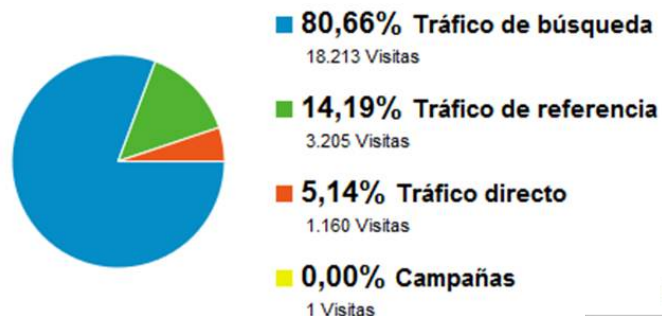

Información de las fuentes de tráfico

Palabras Clave – Julio 2012

22.579 usuarios han visitado este sitio.

Palabra clave	Visitas	% Visitas
1. (not provided)	3.094	16,99%
2. mejores colegios de bogota	1.299	7,13%
3. los mejores colegios de bogota	745	4,09%
4. colegios bogota	444	2,44%
5. colegios bilingues bogota	397	2,18%
6. colegios de bogota	221	1,21%
7. los mejores colegios	185	1,02%
8. colegios calendario b bogota	183	1,00%
9. mejores colegios de colombia	180	0,99%
10. colegios en bogota	178	0,98%

Es la relación de frases que utilizaron los visitantes desde Google y buscadores para llegar a la información requerida, durante Julio 2012; nuestro objetivo es optimización 100%: ser visibles en Google y buscadores para suplir las necesidades de información de los padres de familia