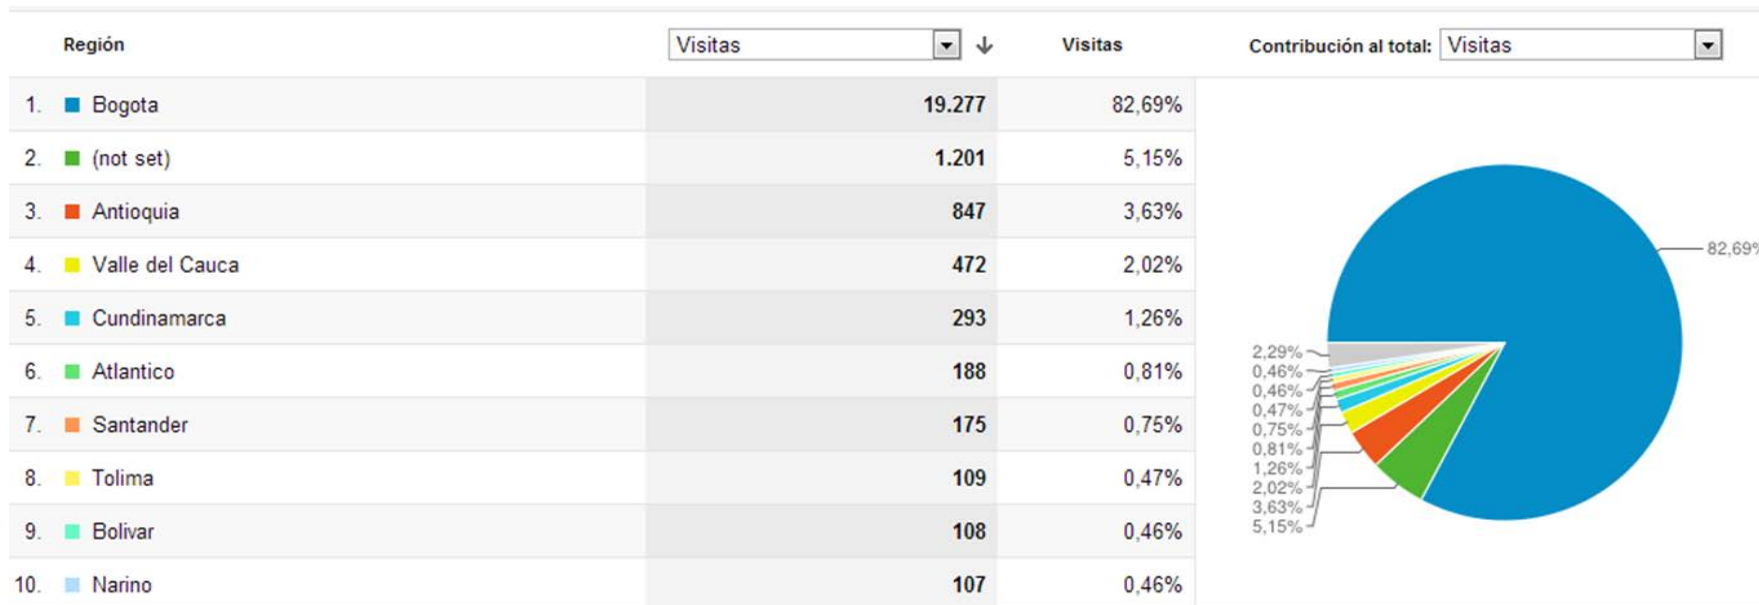

Información de visitantes

Datos demográficos – Febrero 2013

Ubicación: Región - Colombia

Diez (10) regiones en Colombia desde donde los visitantes consultan el portal www.losmejorescolegios.com durante Febrero de 2013

Información de relación social

Redes sociales – Febrero 2013

Visitas: 27.066

Visitas a través de referencia de red social: 213

Conversiones: 0

Conversiones asistidas por referencia en redes sociales: 0

Conversiones sociales de última interacción: 0

Red social	Visitas	% Visitas
1. Facebook	151	70,89%
2. Twitter	53	24,88%
3. SlideShare	4	1,88%
4. Yahoo! Answers	2	0,94%
5. Blogger	1	0,47%
6. HootSuite	1	0,47%
7. LinkedIn	1	0,47%

Es la relación de visitantes que conocen el sitio desde alguna de las redes sociales en las que se esté trabajando