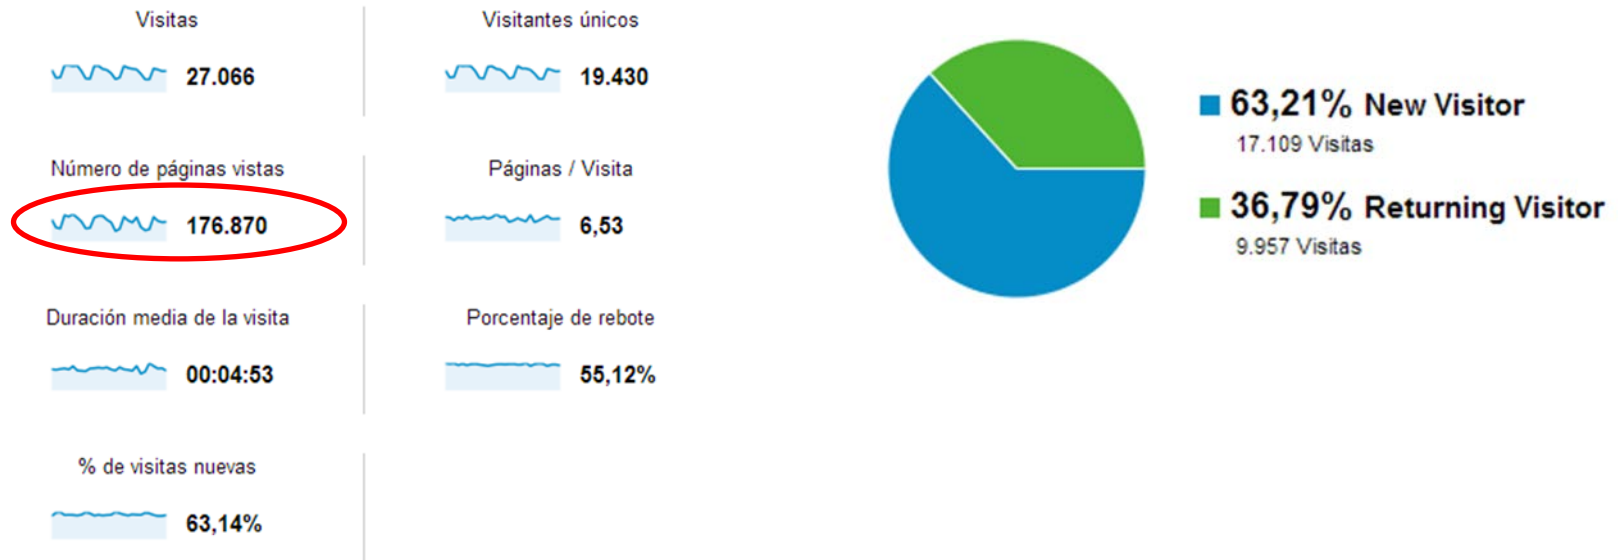

# INDICADORES DE TRÁFICO

[www.losmejorescolegios.com](http://www.losmejorescolegios.com)

Febrero 2013

# Información de visitantes

## General - Febrero 2013

19.430 usuarios han visitado este sitio.

Visitas: Es la sumatoria de visitantes recurrentes y visitantes nuevos.

Visitantes exclusivos: Es el total de personas, que durante un periodo de tiempo determinado, han visitado el sitio (visitantes nuevos)

Páginas vistas: Despliegue de un documento html en una ventana de navegador como resultado de la interacción de un visitante con el sitio web.

Porcentaje de rebote: porcentaje de visitas en las que el usuario ha abandonado el sitio web desde la página de acceso