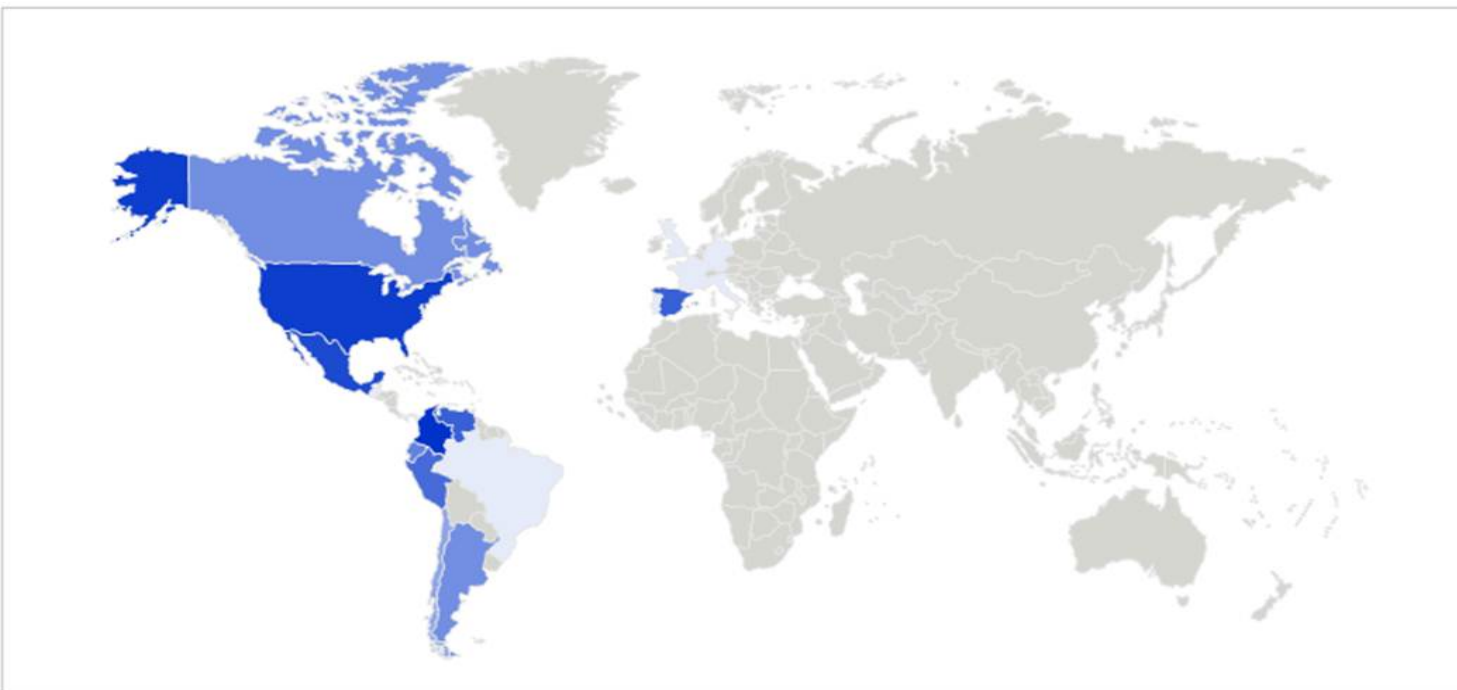

* Es el numero de paginas vistas y visitantes únicos que presentaron los colegios durante el mes de Enero 2012. En la actualidad hay 192 colegios publicados, de los cuales 52 cuentan con el perfil para padres. Los demás colegios se están referenciando pero no se les está haciendo vinculo a su sitio web.

Visitantes a los perfiles de colegios

Del No. 31 al No. 51 – Enero 2012*

Ranking	Area	PV	S	V
31	colegio_esclavas_sagrado_corazon	487	447	427
32	colegio_biling%c3%bce_buckingham	455	426	411
33	gimnasio_colombo_britanico_-_bog	490	436	406
34	colegio_biling%c3%bce_richmond__	520	444	404
35	colegio_hispanoamericano_conde_a	475	421	394
36	gimnasio_los_portales_-_bogota	479	409	386
37	colegio_newman	503	400	384
38	colegio_nuevo_gimnasio_bogota__	420	384	356
39	gimnasio_los_caobos_-_chia	429	380	351
40	gimnasio_campestre_los_cerezos_-	405	375	350
41	colegio_cdi_open_doors	411	355	338
42	colegio_biling%c3%bce_richmond	439	363	337
43	colegio_san_jose_-_cajica	414	341	318
44	colegio_san_tarsicio	365	334	315
45	colegio_biling%c3%bce_buckingh	388	333	309
46	gimnasio_campestre_san_rafael_-	384	327	306
47	colegio_trinidad_del_monte	419	323	299
48	colegio_padre_manyanet_-_los_mej	318	296	281
49	gimnasio_campestre_para_la_educa	296	241	221
50	colegio_san_juan_del_camino_-_bo	232	203	192
51	gimnasio_aleman_friedrich_von_sc	177	158	150

Visitantes por país*

Enero 2012

Enero del 2012

[Volver a Mapa Mundo](#)

*Desde que países han ingresado al portal www.losmejorescolegios.com durante Enero 2012

Visitantes por país

Enero 2012

#	País	%V	V	%PV	PV	ISPs	Ciudades
1	Colombia	91,5	14.611	91,9	125.112	ISPs	Ciudades
2	Estados Unidos	2,2	358	2,7	3.734	ISPs	Ciudades
3	México	1,2	184	0,5	651	ISPs	Ciudades
4	Venezuela	0,8	124	1,0	1.362	ISPs	Ciudades
5	España	0,8	120	0,7	918	ISPs	Ciudades
6	Perú	0,6	99	0,4	479	ISPs	Ciudades
7	Ecuador	0,4	61	0,2	314	ISPs	Ciudades
8	Argentina	0,3	50	0,4	533	ISPs	Ciudades
9	Canadá	0,3	49	0,3	476	ISPs	Ciudades
10	Chile	0,2	35	0,1	119	ISPs	Ciudades