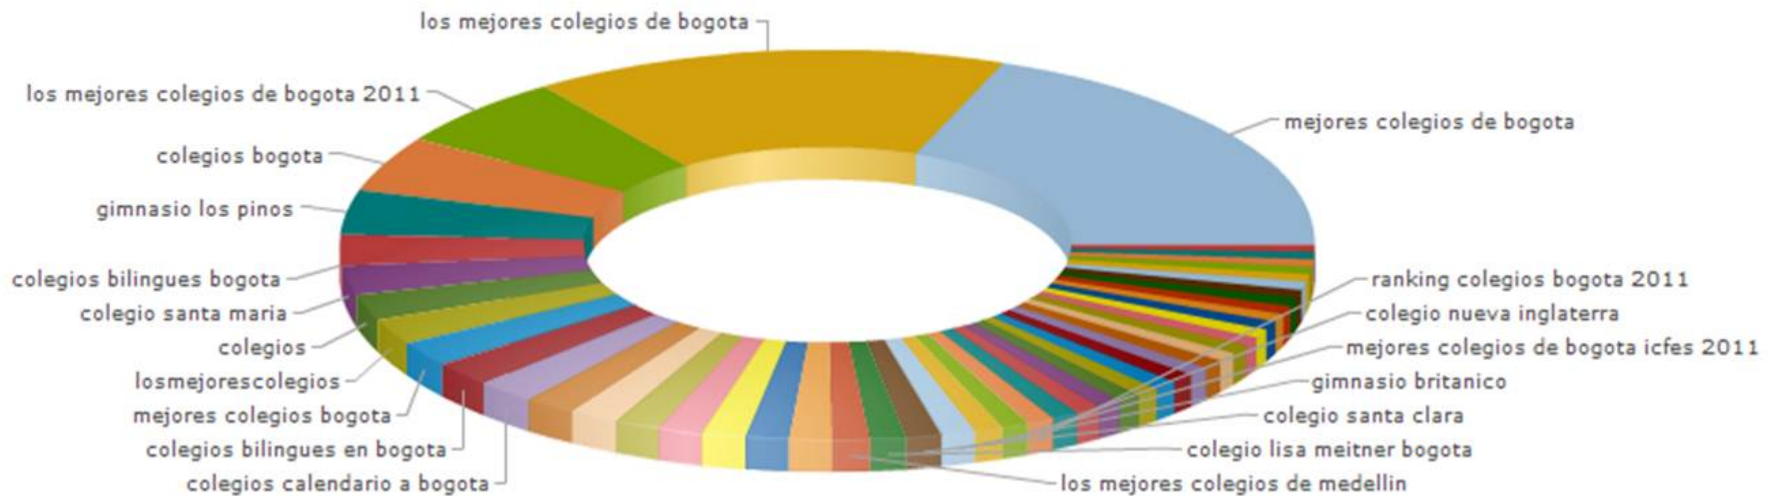

Frases de Búsqueda

Enero del 2012

*Es la relación de frases que utilizaron los visitantes desde Google y buscadores para llegar a la información requerida, durante Enero 2012; nuestro objetivo sigue siendo optimización: ser visibles en Google y buscadores para suplir las necesidades de información de los padres de familia