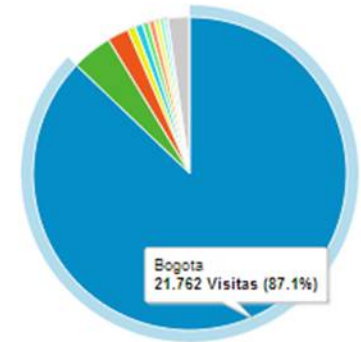

Porcentaje de rebote: porcentaje de visitas en las que el usuario ha abandonado el sitio web desde la página de acceso

Información de visitantes

Datos demográficos – Abril 2013

Ubicación: País

País/territorio	Visitas	% Visitas
1. Colombia	24.975	89,11%
2. United States	950	3,39%
3. Spain	328	1,17%
4. Mexico	236	0,84%
5. Venezuela	200	0,71%
6. Canada	172	0,61%
7. Peru	131	0,47%
8. (not set)	102	0,36%
9. Argentina	99	0,35%
10. Chile	83	0,30%

Diez (10) países desde donde los visitantes consultan el portal www.losmejorescolegios.com durante Abril de 2013

Información de visitantes

Datos demográficos – Abril 2013

Ubicación: Región - Colombia

Ciudad	Visitas	Visitas
1. ■ Bogota	21.762	87,14%
2. ■ Medellin	1.043	4,18%
3. ■ Cali	550	2,20%
4. ■ Bucaramanga	201	0,80%
5. ■ Chia	201	0,80%
6. ■ Barranquillita	157	0,63%
7. ■ Pereira	154	0,62%
8. ■ (not set)	138	0,55%
9. ■ Cucuta	104	0,42%
10. ■ Ibague	93	0,37%

Contribución al total:

Diez (10) regiones en Colombia desde donde los visitantes consultan el portal www.losmejorescolegios.com durante Abril de 2013

Información de relación social

Redes sociales – Abril 2013

Visitas: 28.028

Visitas a través de referencia de red social: 412

Conversiones: 0

Conversiones sociales de contribución: 0

Conversiones sociales de última interacción: 0

Red social	Visitas	% Visitas
1. Facebook	250	60,68%
2. Twitter	147	35,68%
3. Blogger	8	1,94%
4. LinkedIn	4	0,97%
5. Yahoo! Answers	2	0,49%
6. SlideShare	1	0,24%