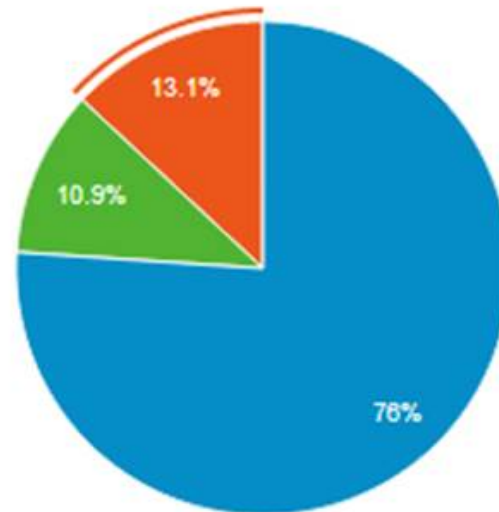

Información de las fuentes de tráfico

Palabras Clave - Abril 2013

28.028 usuarios han visitado este sitio.

■ Tráfico de búsqueda ■ Tráfico de referencia ■ Tráfico directo ■ Campañas

Es la relación de frases que utilizaron los visitantes desde Google y buscadores para llegar a la información requerida; nuestro objetivo es optimización 100%: ser visibles en Google y buscadores para suplir las necesidades de información de los padres de familia