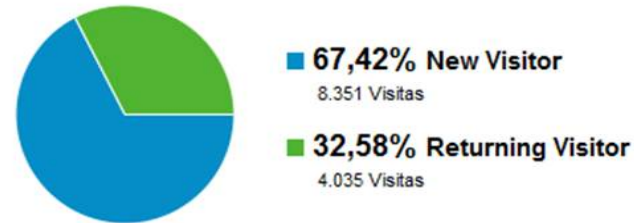

# INDICADORES DE TRÁFICO

[www.losmejorescolegios.com](http://www.losmejorescolegios.com)

Abril 2012

# Información de visitantes

## General - Abril 2012

9.276 usuarios han visitado este sitio.

Visitantes exclusivos: Es el total de personas, que durante un periodo de tiempo determinado, han visitado el sitio

Páginas vistas: Despliegue de un documento html en una ventana de navegador como resultado de la interacción de un visitante con el sitio web.